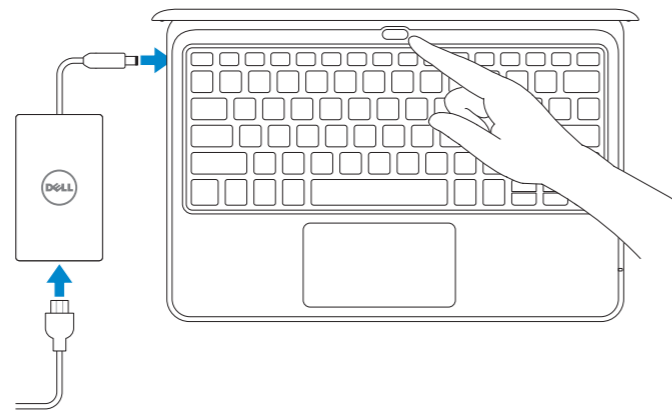

Latitude 3180

Quick Start Guide

Snelstartgids
Skrócona instrukcja uruchomienia
Ghid de pornire rapidă
Priručnik za hitri zagon

1 Connect the power adapter and press the power button

Sluit de netadapter aan en druk op de aan-uitknop
Podłącz zasilacz i naciśnij przycisk zasilania
Conectați adaptorul de alimentare și apăsați pe butonul de alimentare
Priključite napajalnik in pritisnite gumb za vklop/izklop