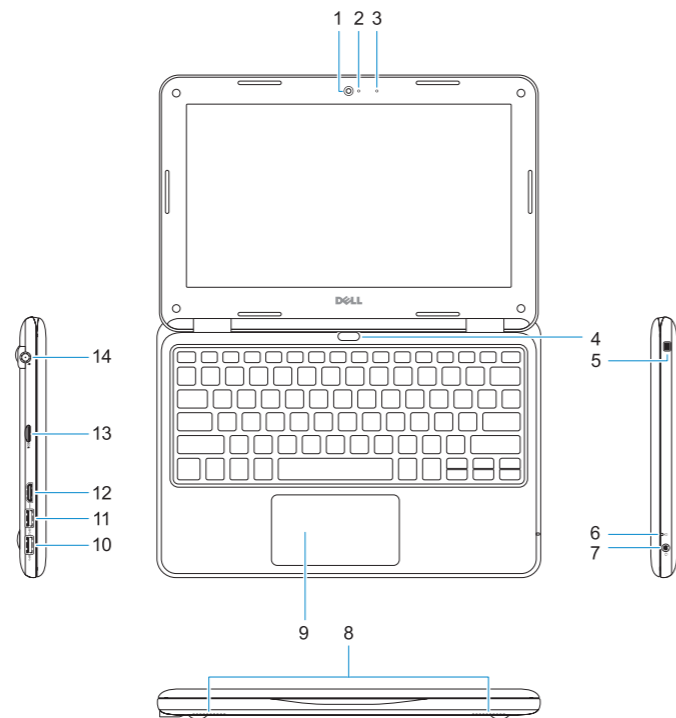

1. Camera
2. Camera status light
3. Microphone
4. Power button
5. Noble wedge lock slot
6. Battery status light
7. Universal audio jack
8. Speakers
9. Touchpad
10. USB 3.0 port
11. USB 3.0 port with PowerShare

12. HDMI port
13. microSD card reader
14. Power connector port
15. Service tag label

1. Camera
2. Camera-statuslampje
3. Microfoon
4. Aan-uitknop
5. Sleuf voor Noble Wedge-kabelslot
6. Batterijstatuslampje
7. Universele audioaansluiting
8. Luidsprekers
9. Toetsenblok
10. USB 3.0-poort
11. USB 3.0-poort met PowerShare