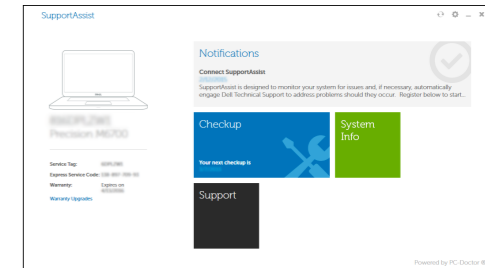

SupportAssist

Controleer en update uw computer
Wyszukaj i zainstaluj aktualizacje komputera
Verificați și actualizați computerul
Preverite in posodobite svoj računalnik